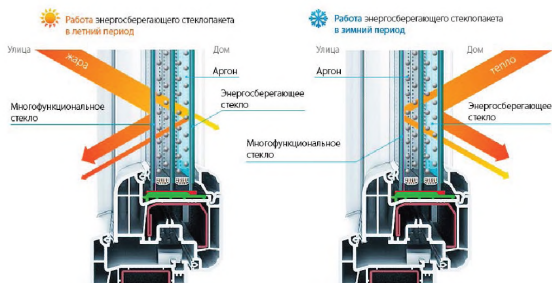

ООО МГ

Российская компания **MASCO GLASS** - один из лидеров на рынке промышленной переработки стекла, производства стеклопакетов и архитектурного стекла. Компания основана в 2005 году.
Сегменты поставок:

- Жилищное и коммерческое остекление.
- Интерьерное остекление.
- Транспортное остекление.